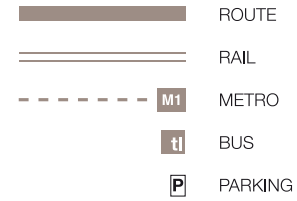

CCHE

Rue du Grand-Pré 2b
1007 Lausanne
T : +41 21 321 44 66
www.ccche.ch

PARKING

Vous avez la possibilité de stationner votre véhicule :

-  dans notre parking souterrain sur les emplacements signalés «Visiteurs CCHE» (nombre de places limitées)
-  au parking du Centre Malley Lumières (stationnement payant)
-  au parking extérieur de la Patinoire de Malley